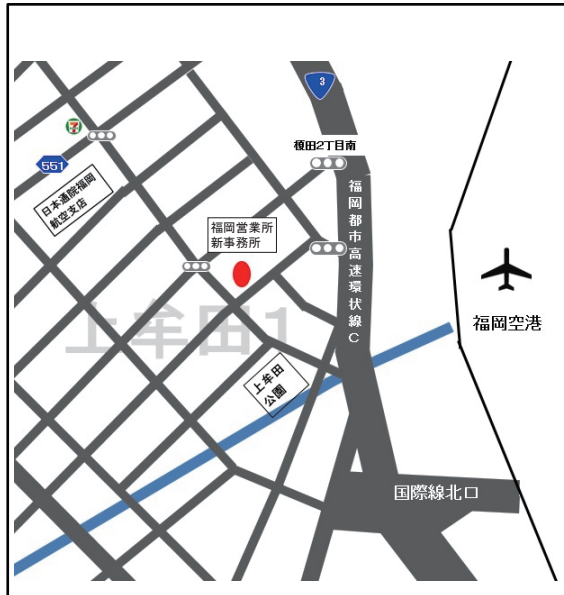

### 新住所

〒812-0006

福岡県福岡市博多区上牟田1-16-26

最寄駅は地下鉄空港線 東比恵駅 徒歩15分

電話 092-412-0032 (代)

FAX 092-412-0185

※電話、FAX番号に変更はありません